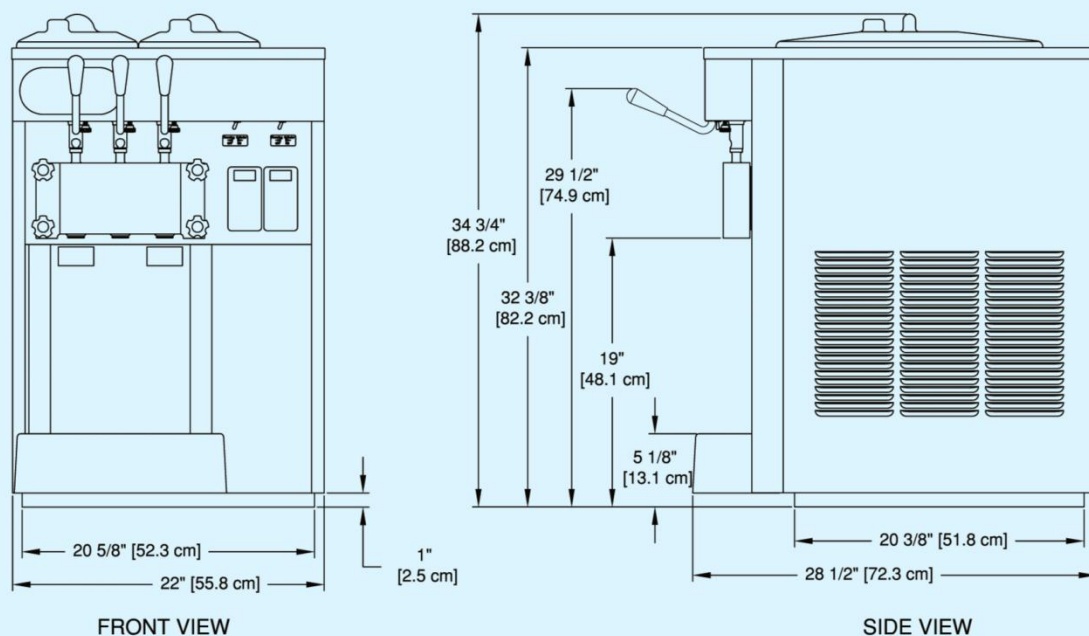

ТЕХНИЧЕСКИЕ ХАРАКТЕРИСТИКИ

F144

SF144

РАЗМЕРЫ	ФРИЗЕР	В ТАРЕ
Ширина	55,9 см	71,1 см
Высота	88,3 см	102,2 см
Глубина	72,4 см	89,5 см
ВЕС	ФРИЗЕР 174,6 кг	В ТАРЕ 213,1 кг
ЭЛЕКТРИЧЕСКИЕ ХАРАКТЕРИСТИКИ	220 Вольт переменного тока, 1 фаза, 50 Гц Максимальный потребляемый ток – 11 А Сетевой кабель NEMA 6-20P – в комплекте.	
КОМПРЕССОР	Спиральный компрессор 3,5 кВт	
МОТОР ПРИВОДА ШНЕКА	Два по 0,55 кВт	
ВОЗДУХОЗАБОРНИКИ	Необходим зазор 7,6 см с боков фризера.	
ФИТИНГИ ПОДВОДА ВОДЫ	Резьбовые соединения водяных линий – 3/8" N.P.T. (Только для модели с водяным охлаждением)	
ОБЪЕМ МОРОЗИЛЬНОГО ЦИЛИНДРА	Два по 3,22 литра	
КОНТЕЙНЕРЫ ХРАНЕНИЯ СМЕСИ	Два по 11,35 литров	